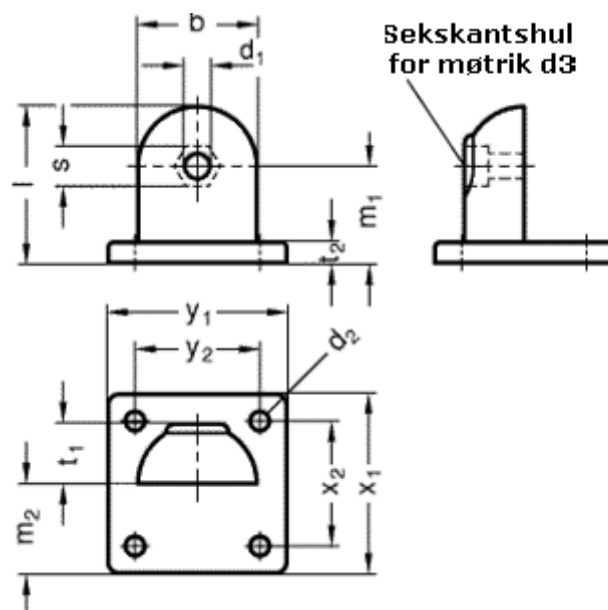

Varenummer: 2027240OZBL
Beskrivelse: E+G Flange med laskeforbindelse
GN272-40-OZ-BL

Mål

b = 40	t1 = 20.0
d1 = 8.5	t2 = 7
d2 = 6.5	x1 = 60
d3 = M 8	x2 = 42
l = 52.5	y1 = 60
m1 = 32.5	y2 = 42
m2 = 30.0	
s = 13	